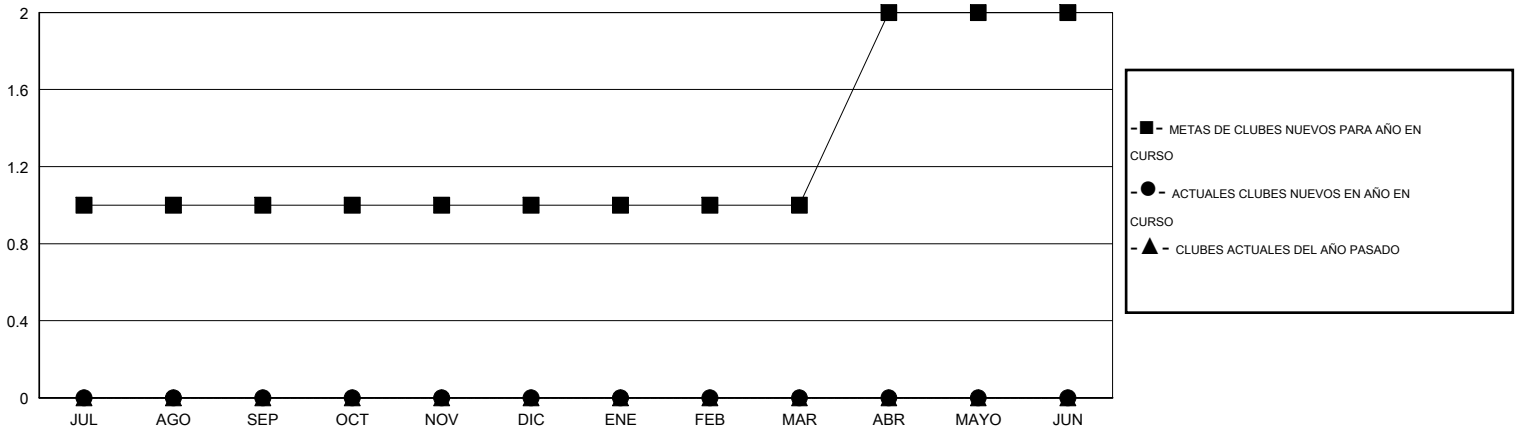

# MONTHLY MEMBERSHIP PROGRESS REPORT

District J 3

Results as of: 7/31/2014

GMT: Pedro Marrello

UBICACIÓN URUGUAY

GMT DE AE 3

Clubes					socios				
RESULTADOS DE 2014-2015					RESULTADOS DE 2014-2015				
TRIMESTRE	META DE CLUBES NUEVOS	ACTUALES NUEVOS CLUBES	BAJAS ACTUALES DE CLUBES	ACTUAL GANANCIA/ PÉRDIDA NETA	TRIMESTRE	META DE SOCIOS NUEVOS	ACTUALES SOCIOS AÑADIDOS	BAJAS ACTUALES DE SOCIOS	ACTUAL GANANCIA/ PÉRDIDA NETA
JUL/AGO/SEP	1	0	0	0	JUL/AGO/SEP	12	1	3	-2
OCT/NOV/DIC	0	0	0	0	OCT/NOV/DIC	19	0	0	0
ENE/FEB/MAR	0	0	0	0	ENE/FEB/MAR	0	0	0	0
ABR/MAYO/JUN	1	0	0	0	ABR/MAYO/JUN	32	0	0	0

METAS Y CIFRA ACUMULATIVA DE CLUBES NUEVOS

METAS Y CIFRA ACUMULATIVA DE SOCIOS

CLUBES DADOS DE BAJA: 0	1 CLUBS OF 38 AÑADIERON 1 O MÁS SOCIOS NUEVOS	<u>DISTRIBUCIÓN POR SEXO</u>
		MASCULINO 486 (56.91%)
		FEMENINO 368 (43.09%)
<u>SOCIOS DADOS DE BAJA</u>		
FALLECIDOS 1	<a href="#">CLIC AQUÍ PARA DATOS DE SALUD DE CLUB</a>	SOCIOS EN UNIDAD FAMILIAR 224
CLUB CANCELADO 0		CABEZA DE FAMILIA 106
OTRO 2		NO ES CABEZA DE FAMILIA 118
<b>TOTAL 3</b>		