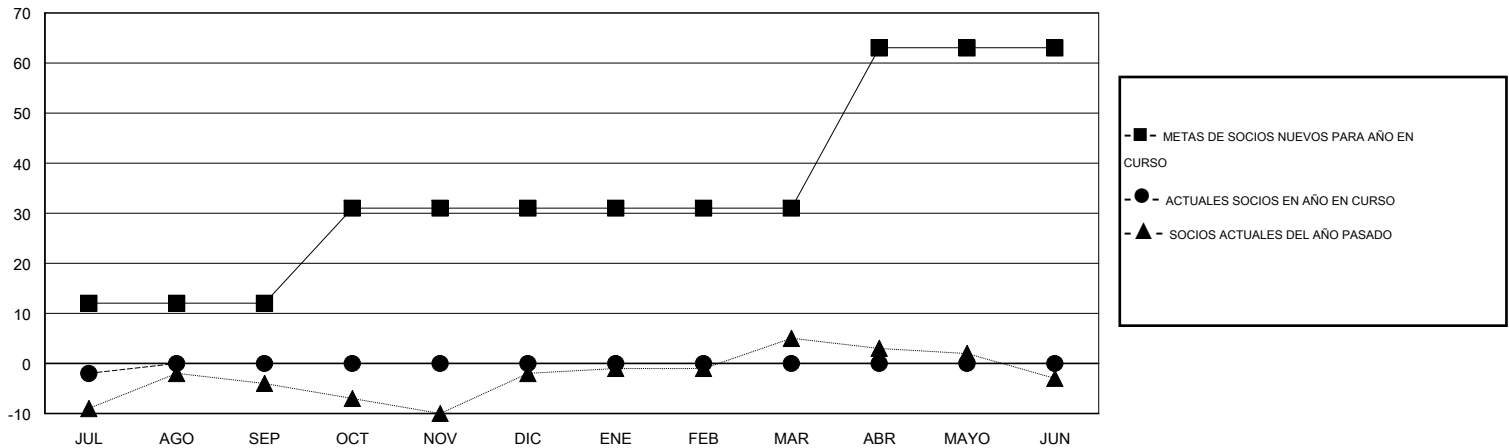

# MONTHLY MEMBERSHIP PROGRESS REPORT

District J 3

Results as of: 7/31/2014

GMT: Pedro Marrello

UBICACIÓN URUGUAY

GMT DE AE 3

Clubes					socios				
RESULTADOS DE 2014-2015					RESULTADOS DE 2014-2015				
TRIMESTRE	META DE CLUBES NUEVOS	ACTUALES NUEVOS CLUBES	BAJAS ACTUALES DE CLUBES	ACTUAL GANANCIA/ PÉRDIDA NETA	TRIMESTRE	META DE SOCIOS NUEVOS	ACTUALES SOCIOS AÑADIDOS	BAJAS ACTUALES DE SOCIOS	ACTUAL GANANCIA/ PÉRDIDA NETA
JUL/AGO/SEP	1	0	0	0	JUL/AGO/SEP	12	1	3	-2
OCT/NOV/DIC	0	0	0	0	OCT/NOV/DIC	19	0	0	0
ENE/FEB/MAR	0	0	0	0	ENE/FEB/MAR	0	0	0	0
ABR/MAYO/JUN	1	0	0	0	ABR/MAYO/JUN	32	0	0	0

METAS Y CIFRA ACUMULATIVA DE CLUBES NUEVOS

METAS Y CIFRA ACUMULATIVA DE SOCIOS

CLUBES DADOS DE BAJA: 0	1 CLUBS OF 38 AÑADIERON 1 O MÁS SOCIOS NUEVOS	<u>DISTRIBUCIÓN POR SEXO</u>
		MASCULINO 486 (56.91%)
		FEMENINO 368 (43.09%)
<u>SOCIOS DADOS DE BAJA</u>		
FALLECIDOS 1	<a href="#">CLIC AQUÍ PARA DATOS DE SALUD DE CLUB</a>	SOCIOS EN UNIDAD FAMILIAR 224
CLUB CANCELADO 0		CABEZA DE FAMILIA 106
OTRO 2		NO ES CABEZA DE FAMILIA 118
<b>TOTAL 3</b>		